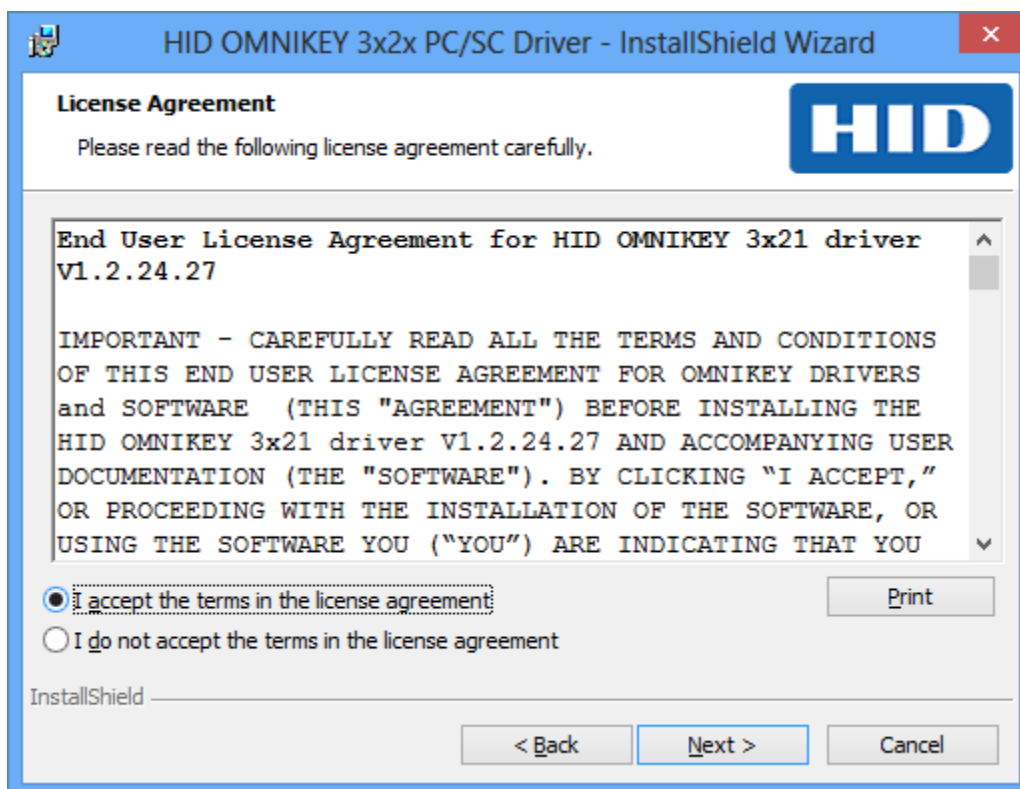

3. Ábra - Meghajtóprogram telepítés 1.