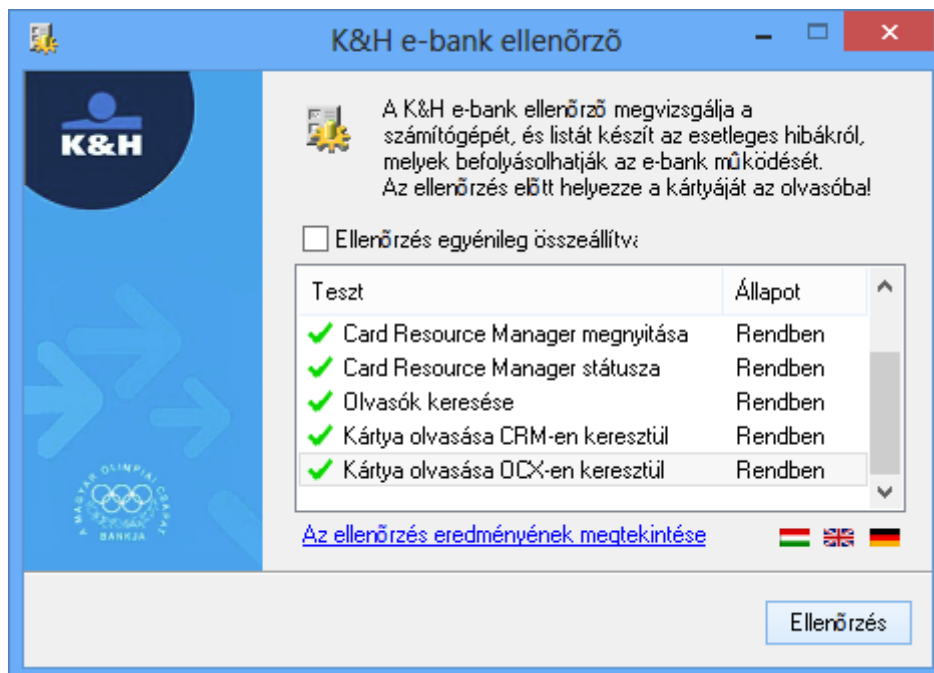

18. Ábra - Plugin telepítés 4.

19. Ábra - Plugin telepítés 5.

20. Ábra - Plugin telepítés 6.

21. Ábra - A telepített chipkártya olvasó meghajtóprogram és az eBank plugin a Windows Vezérlőpult -> Programok között

4. Chipkártya olvasó ellenőrzés csatlakoztatott kártyával:

A kártya csatlakoztatásakor települő meghajtóprogram

22. Ábra - eBank ellenőrzés program indítása Windows Start menüből

23. Ábra - Ellenőrző program felhasználói felülete

24. Ábra - Ellenőrzés

K&H e-bank2 ellenőrző napló

Az ellenőrzés dátuma : 2015.06.22. 16:43:48

Windows verzió :
Microsoft Windows , 6.2.9200
(✓) [Rendben](#)

IE verzió :
Internet Explorer 9.10.9200.16384
(✓) [Rendben](#)