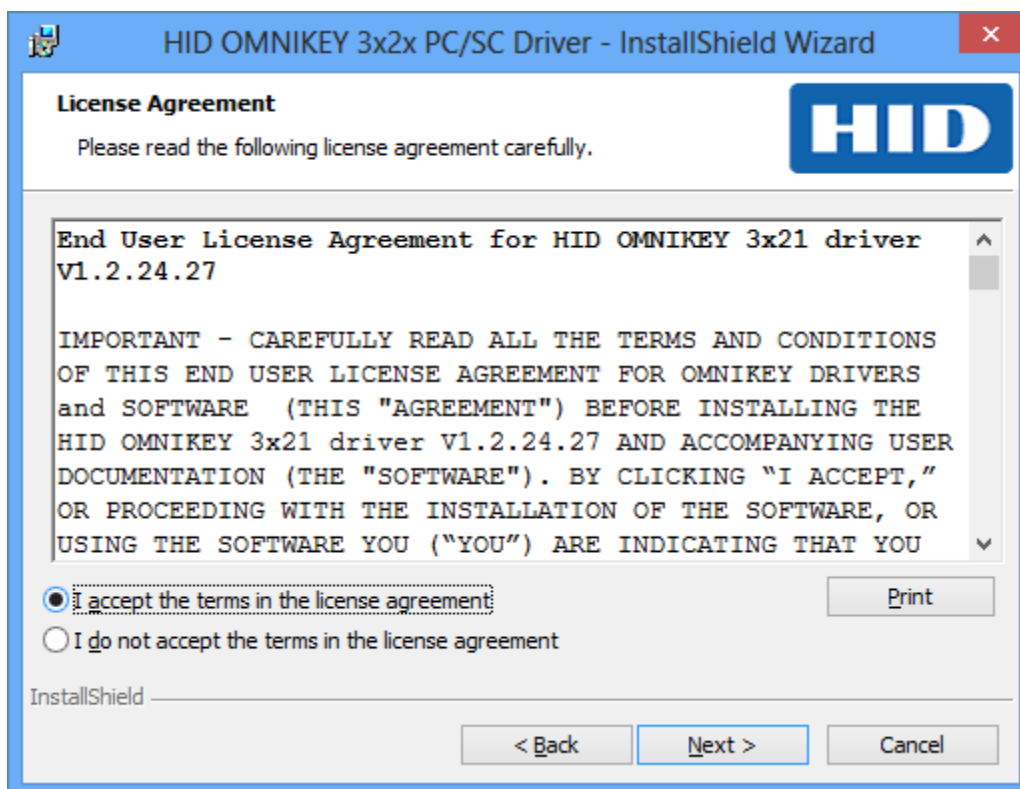

### 1. Onmikey 3021 kártyaolvasó meghajtóprogram telepítése:

1. Ábra - Fájl mentése az ebank.khb.hu oldalról

2. Ábra - A letöltött fájl a Letöltések mappában

3. Ábra - Meghajtóprogram telepítés 1.

4. Ábra - Meghajtóprogram telepítés 2.