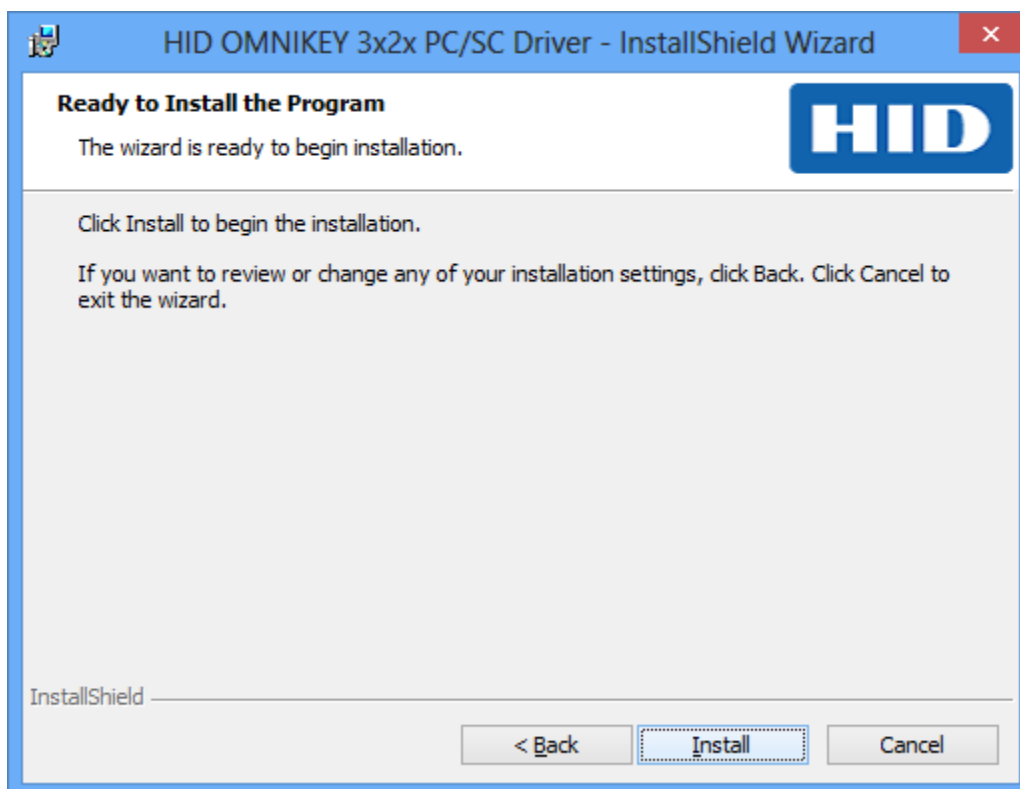

### 1. Onmikey 3021 kártyaolvasó meghajtóprogram telepítése:

1. Ábra - Fájl mentése az ebank.khb.hu oldalról

2. Ábra - A letöltött fájl a Letöltések mappában

3. Ábra - Meghajtóprogram telepítés 1.

4. Ábra - Meghajtóprogram telepítés 2.