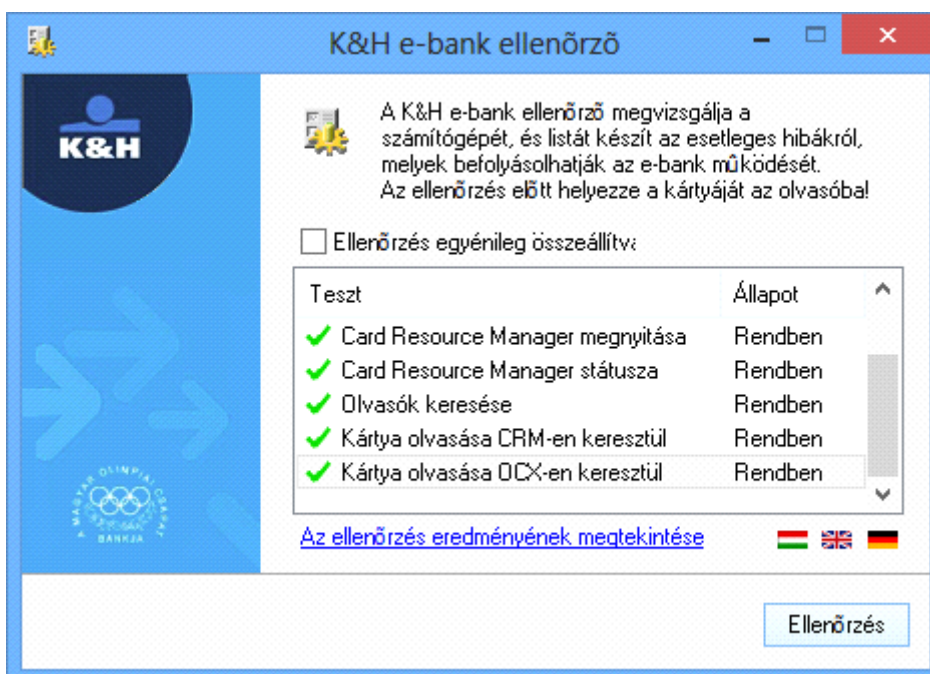

15. Ábra - Plugin telepítés 1.

16. Ábra - Plugin telepítés 2.

17. Ábra - Plugin telepítés 3.

18. Ábra - Plugin telepítés 4.

19. Ábra - Plugin telepítés 5.

20. Ábra - Plugin telepítés 6.

21. Ábra - A telepített chipkártya olvasó meghajtóprogram és az eBank plugin a Windows Vezérlőpult -> Programok között

## 5. Chipkártya olvasó ellenőrzés csatlakoztatott kártyával:

A kártya csatlakoztatásakor települő meghajtóprogram

22. Ábra - eBank ellenőrzés program indítása Windows Start menüből

23. Ábra - Ellenőrző program felhasználói felülete