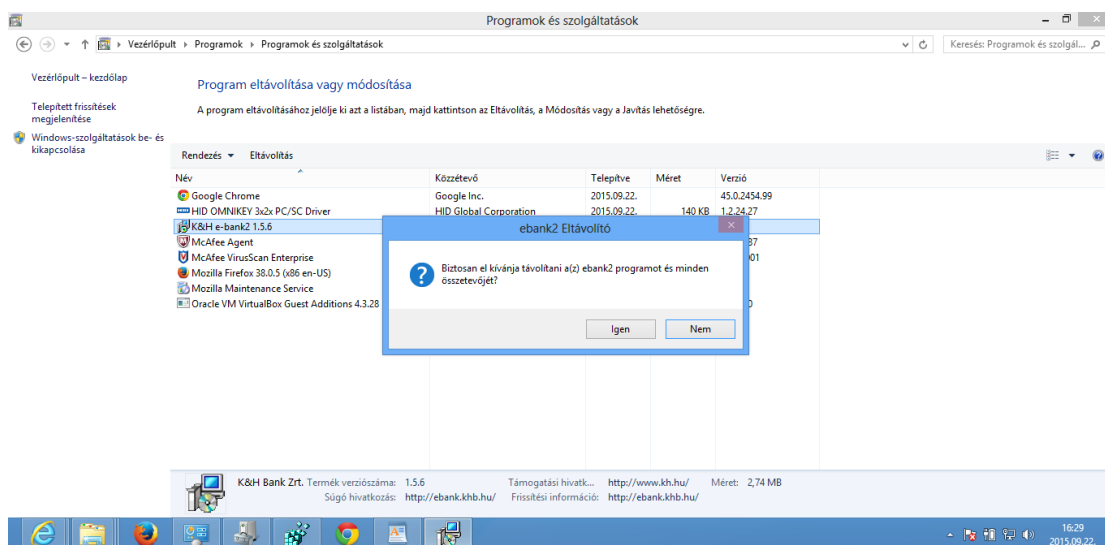

Telepített plugin eltávolítása

Plugin eltávolítás 1.