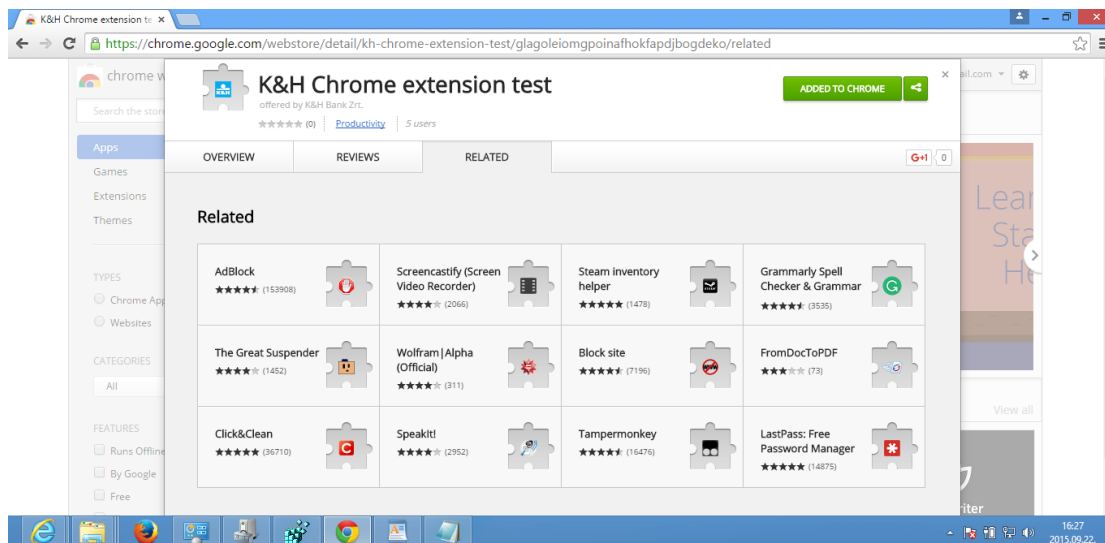

Chrome kiegészítő letöltése