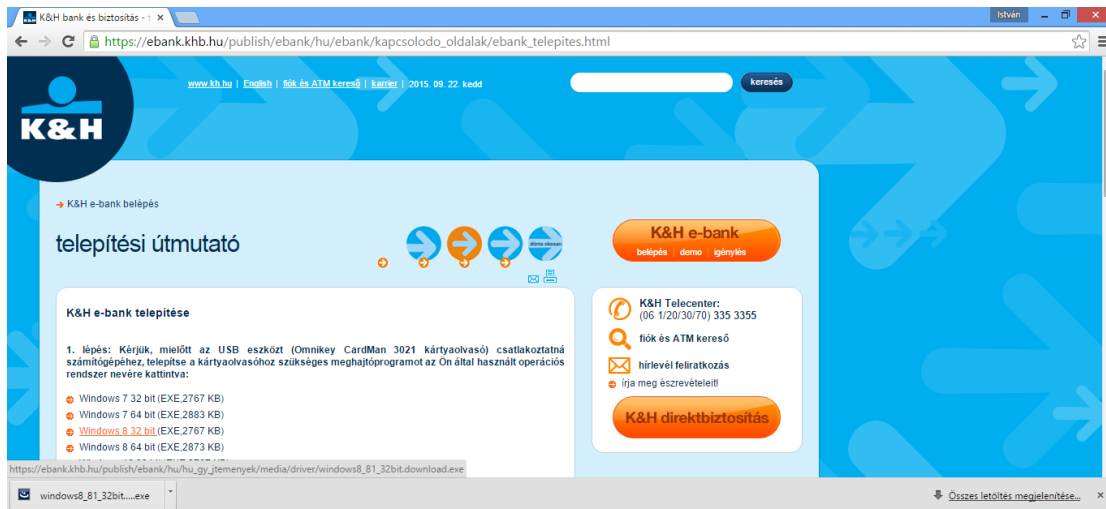

Onmikey 3021 chipkártyaolvasó meghajtóprogram telepítés lépései

1. Onmikey 3021 kártyaolvasó meghajtóprogram telepítése: