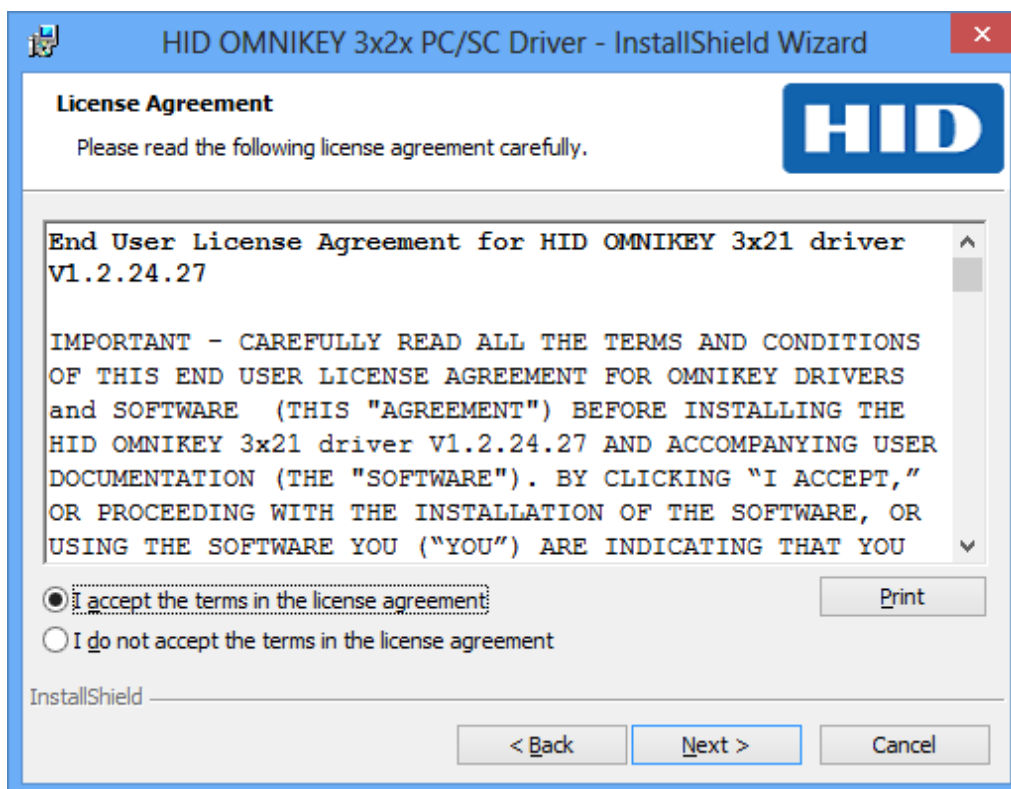

4. Ábra - Meghajtóprogram telepítés 2.