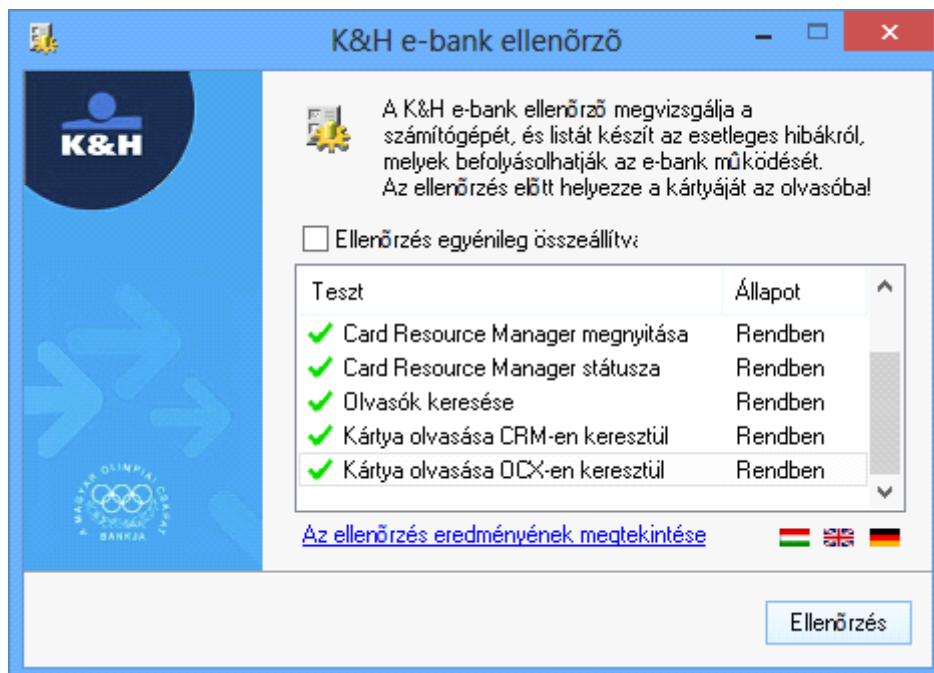

15. Ábra - Plugin telepítés 1.

16. Ábra - Plugin telepítés 2.

17. Ábra - Plugin telepítés 3.

18. Ábra - Plugin telepítés 4.

19. Ábra - Plugin telepítés 5.

20. Ábra - Plugin telepítés 6.

21. Ábra - A telepített chipkártya olvasó meghajtóprogram és az eBank plugin a Windows Vezérlőpult -> Programok között

5. Chipkártya olvasó ellenőrzés csatlakoztatott kártyával:

A kártya csatlakoztatásakor települő meghajtóprogram

22. Ábra - eBank ellenőrzés program indítása Windows Start menüből

23. Ábra - Ellenőrző program felhasználói felülete

24. Ábra - Ellenőrzés

K&H e-bank2 ellenőrző napló

Az ellenőrzés dátuma : 2015.06.22. 15:47:28

Windows verzió :

Microsoft Windows , 6.2.9200

[\(v\) Rendben](#)

IE verzió :

Internet Explorer 9.10.9200.17377