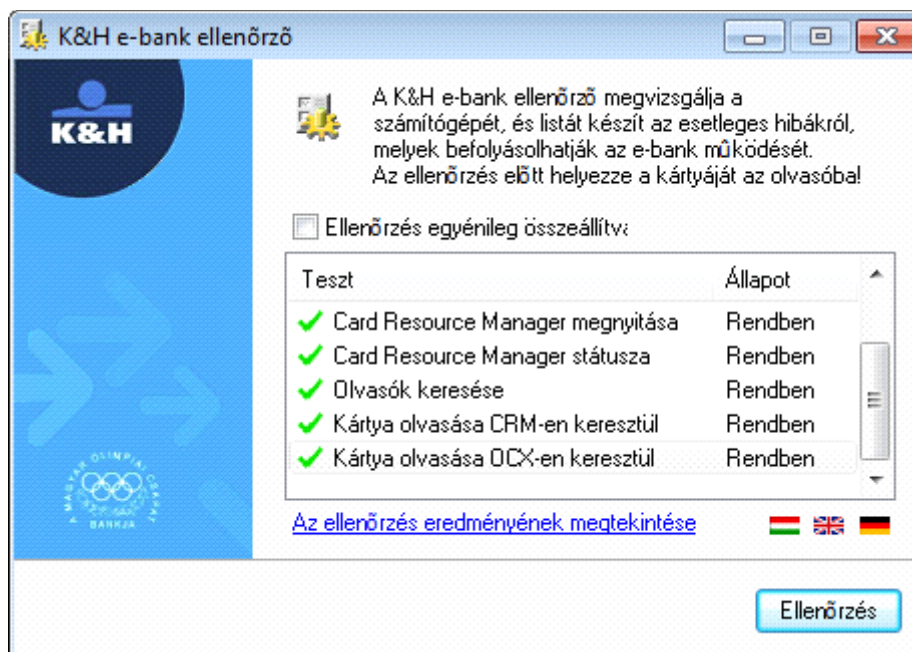

K&H Bank Zrt. Termék verziószá... 1.5.7
Súgó hivatkozás: <http://ebank.khb.hu/>

A telepített chipkártya olvasó meghajtóprogram és az eBank plugin a Windows Vezérlőpult -> Programok között

5. Chipkártya olvasó ellenőrzés csatlakoztatott kártyával:

A kártya csatlakoztatásakor települő meghajtóprogram

A meghajtóprogram telepítése sikertelen, de az ellenőrzés sikeres. Win7 hibát jelöl, nem a meghajtóprogram problémája.

eBank ellenőrzés program indítása Windows Start menüből

Ellenőrző program felhasználói felülete

Ellenőrzés

K&H e-bank2 ellenőrző napló

Az ellenőrzés dátuma : 2015.06.19. 18:04:58

Windows verzió :

Microsoft Windows 7, 6.1.7601

(v) [Rendben](#)

IE verzió :

Internet Explorer 9.11.9600.16428

(v) [Rendben](#)

Card Resource Manager megnyitása :

(v) [Rendben](#)

Card Resource Manager státusza :

Név: SCardSrv

Megjelenítendő név: Intelligens kártya

Indítási típus: Automatikus