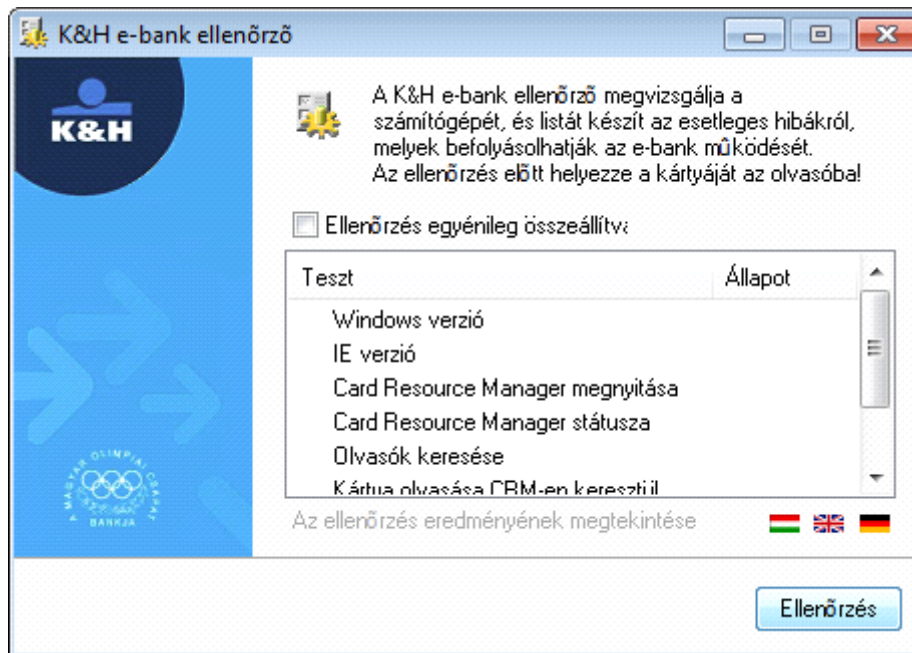

K&H Bank Zrt. Termék verziószá... 1.5.7
Súgó hivatkozás: <http://ebank.khb.hu/>

A telepített chipkártya olvasó meghajtóprogram és az eBank plugin a Windows Vezérlőpult -> Programok között

5. Chipkártya olvasó ellenőrzés csatlakoztatott kártyával:

A kártya csatlakoztatásakor települő meghajtóprogram

A meghajtóprogram telepítése sikertelen, de az ellenőrzés sikeres. Win7 hibát jelöl, nem a meghajtóprogram problémája.

eBank ellenőrzés program indítása Windows Start menüből