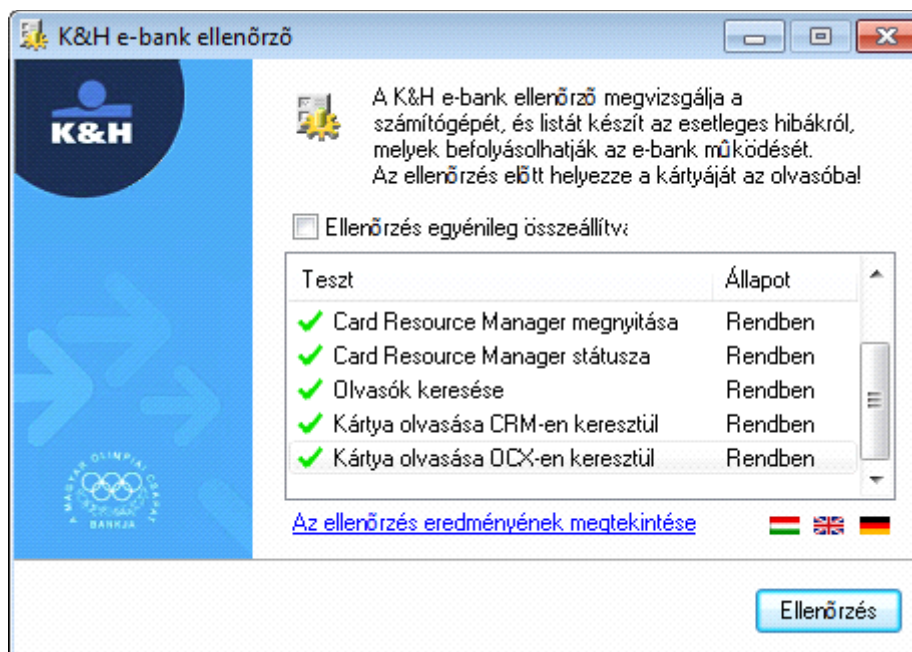

K&H Bank Zrt. Termék verziószá... 1.5.7
Súgó hivatkozás: <http://ebank.khb.hu/>

A telepített chipkártya olvasó meghajtóprogram és az eBank plugin a Windows Vezérlőpult -> Programok között

5. Chipkártya olvasó ellenőrzés csatlakoztatott kártyával:

A kártya csatlakoztatásakor települő meghajtóprogram

A meghajtóprogram telepítése sikertelen, de az ellenőrzés sikeres. Win7 hibát jelöl, nem a meghajtóprogram problémája.

eBank ellenőrzés program indítása Windows Start menüből

Ellenőrző program felhasználói felülete

Ellenőrzés

K&H e-bank2 ellenőrző napló

Az ellenőrzés dátuma: 2015.06.15. 17:48:18

Windows verzió:
Microsoft Windows 7, 6.1.7601
([V](#)) [Rendben](#)

IE verzió:
Internet Explorer 8.0.7601.17514
([V](#)) [Rendben](#)